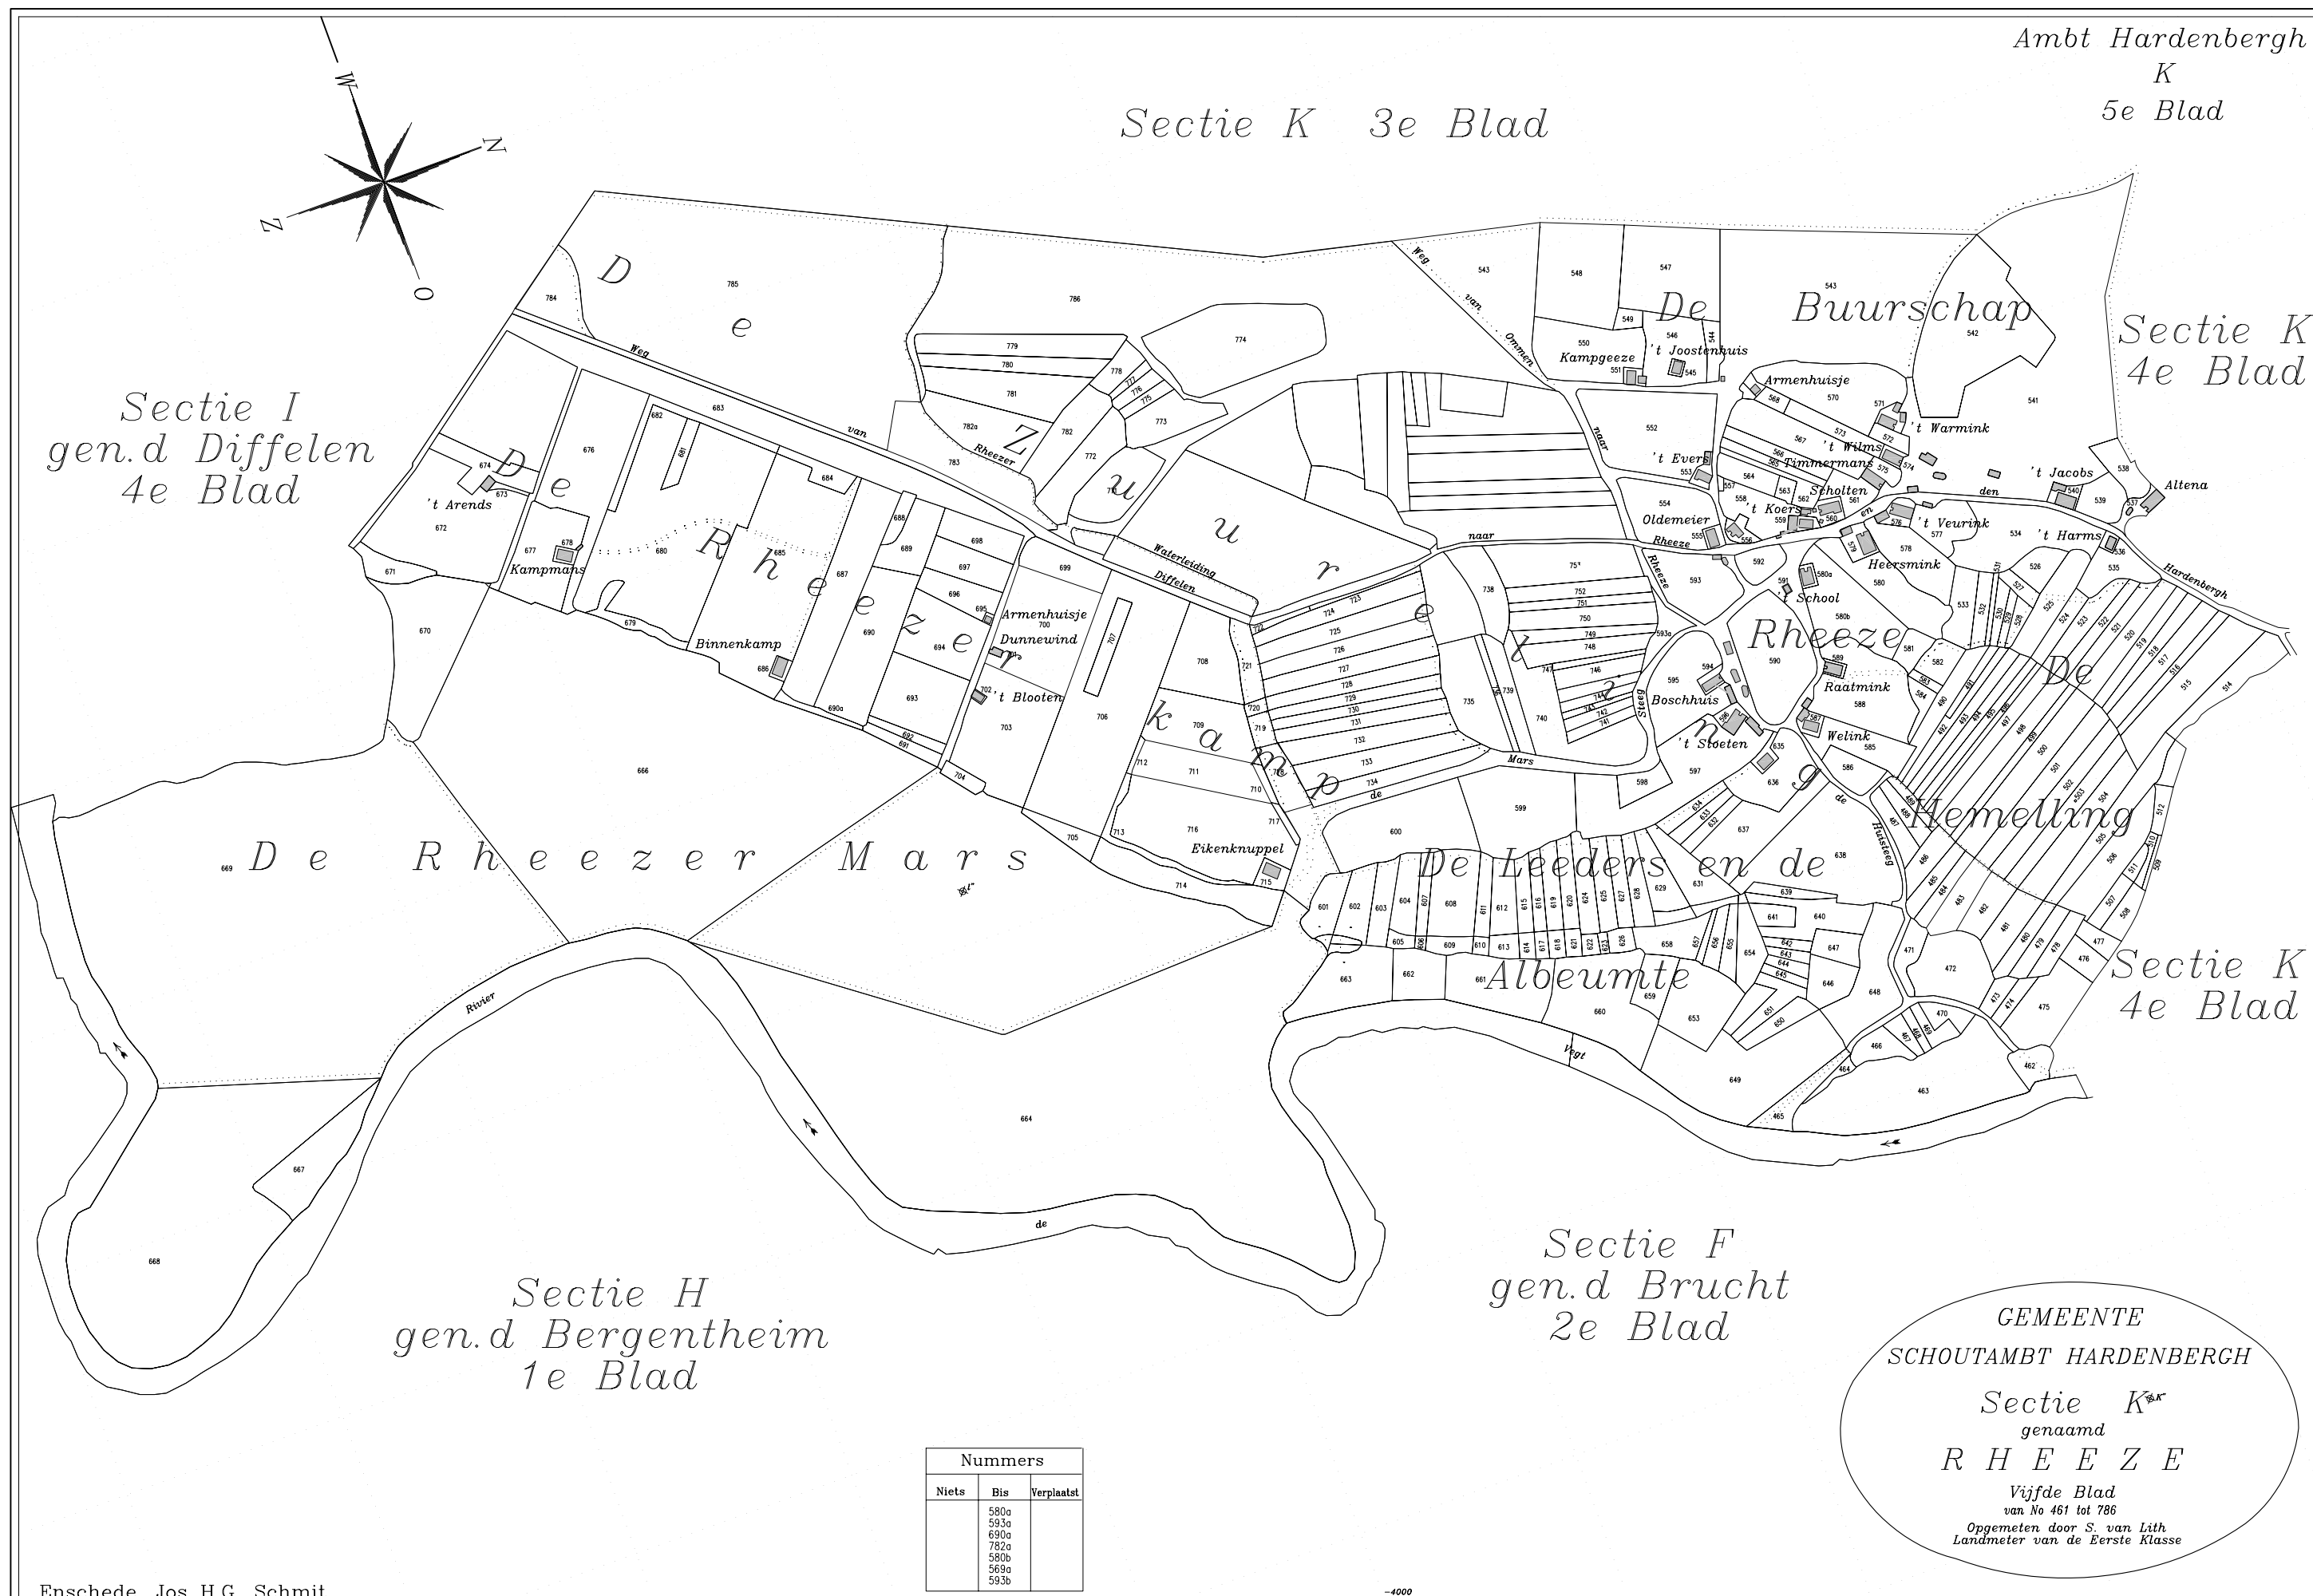

Ambt Hardenbergh
K
5e Blad

Sectie K 3e Blad

Sectie K
4e Blad

Sectie I
gen.d Diffelen
4e Blad

Sectie H
gen.d Bergentheim
1e Blad

Sectie F
gen.d Brucht
2e Blad

Sectie K
4e Blad

GEMEENTE
SCHOUTAMBT HARDENBERGH
Sectie K^{5*}
genaamd
R H E E Z E
Vijfde Blad
van No 461 tot 786
Opgemeten door S. van Lith
Landmeter van de Eerste Klasse

Nummers		
Niets	Bis	Verplaatst
	580a	
	593a	
	690a	
	782a	
	580b	
	569a	
	593b	