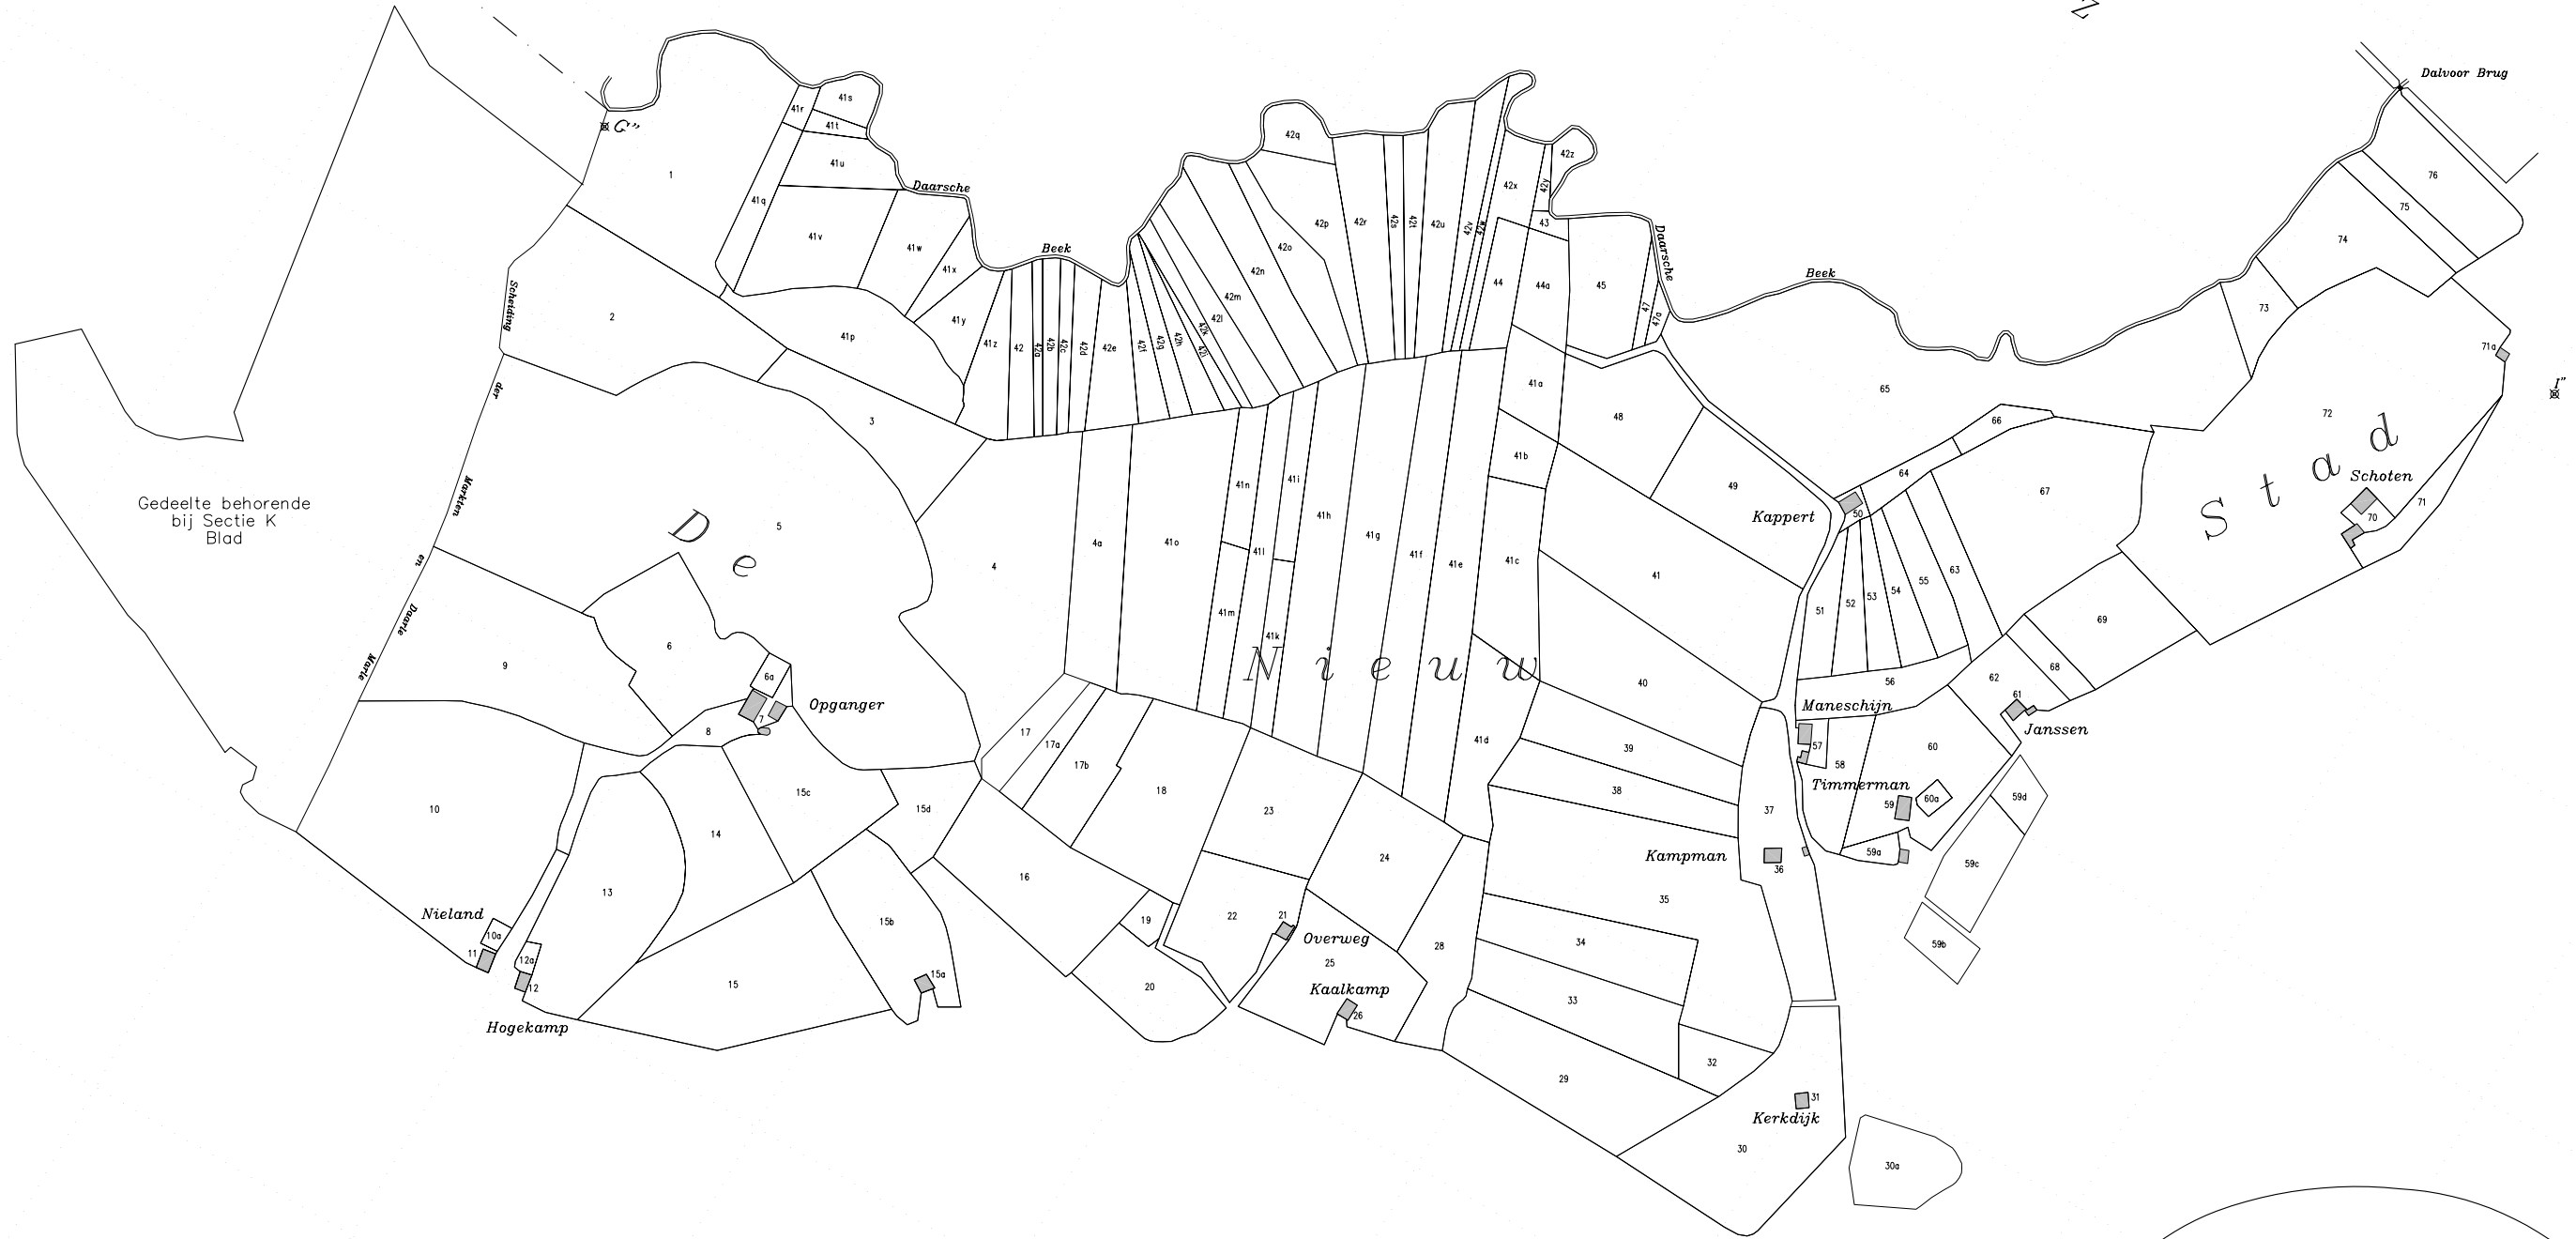

GEMEENTE DEN HAM

Nummers		
Niets	Bis	Verplaatst
27	4a	
46	6a	
	10a	
	12a	
	15a-15d	
	17a-17b	
	30a	
	59a-59d	
	60a	
	71a	
	41a-41z	
	42a-42z	
	44a	
	47a	

x 4000

GEMEENTE HELLENDOORN  
Sectie A  
genaamd  
D A A R L E  
Ontwikkeling van het 3de Blad  
van No 1 tot 76