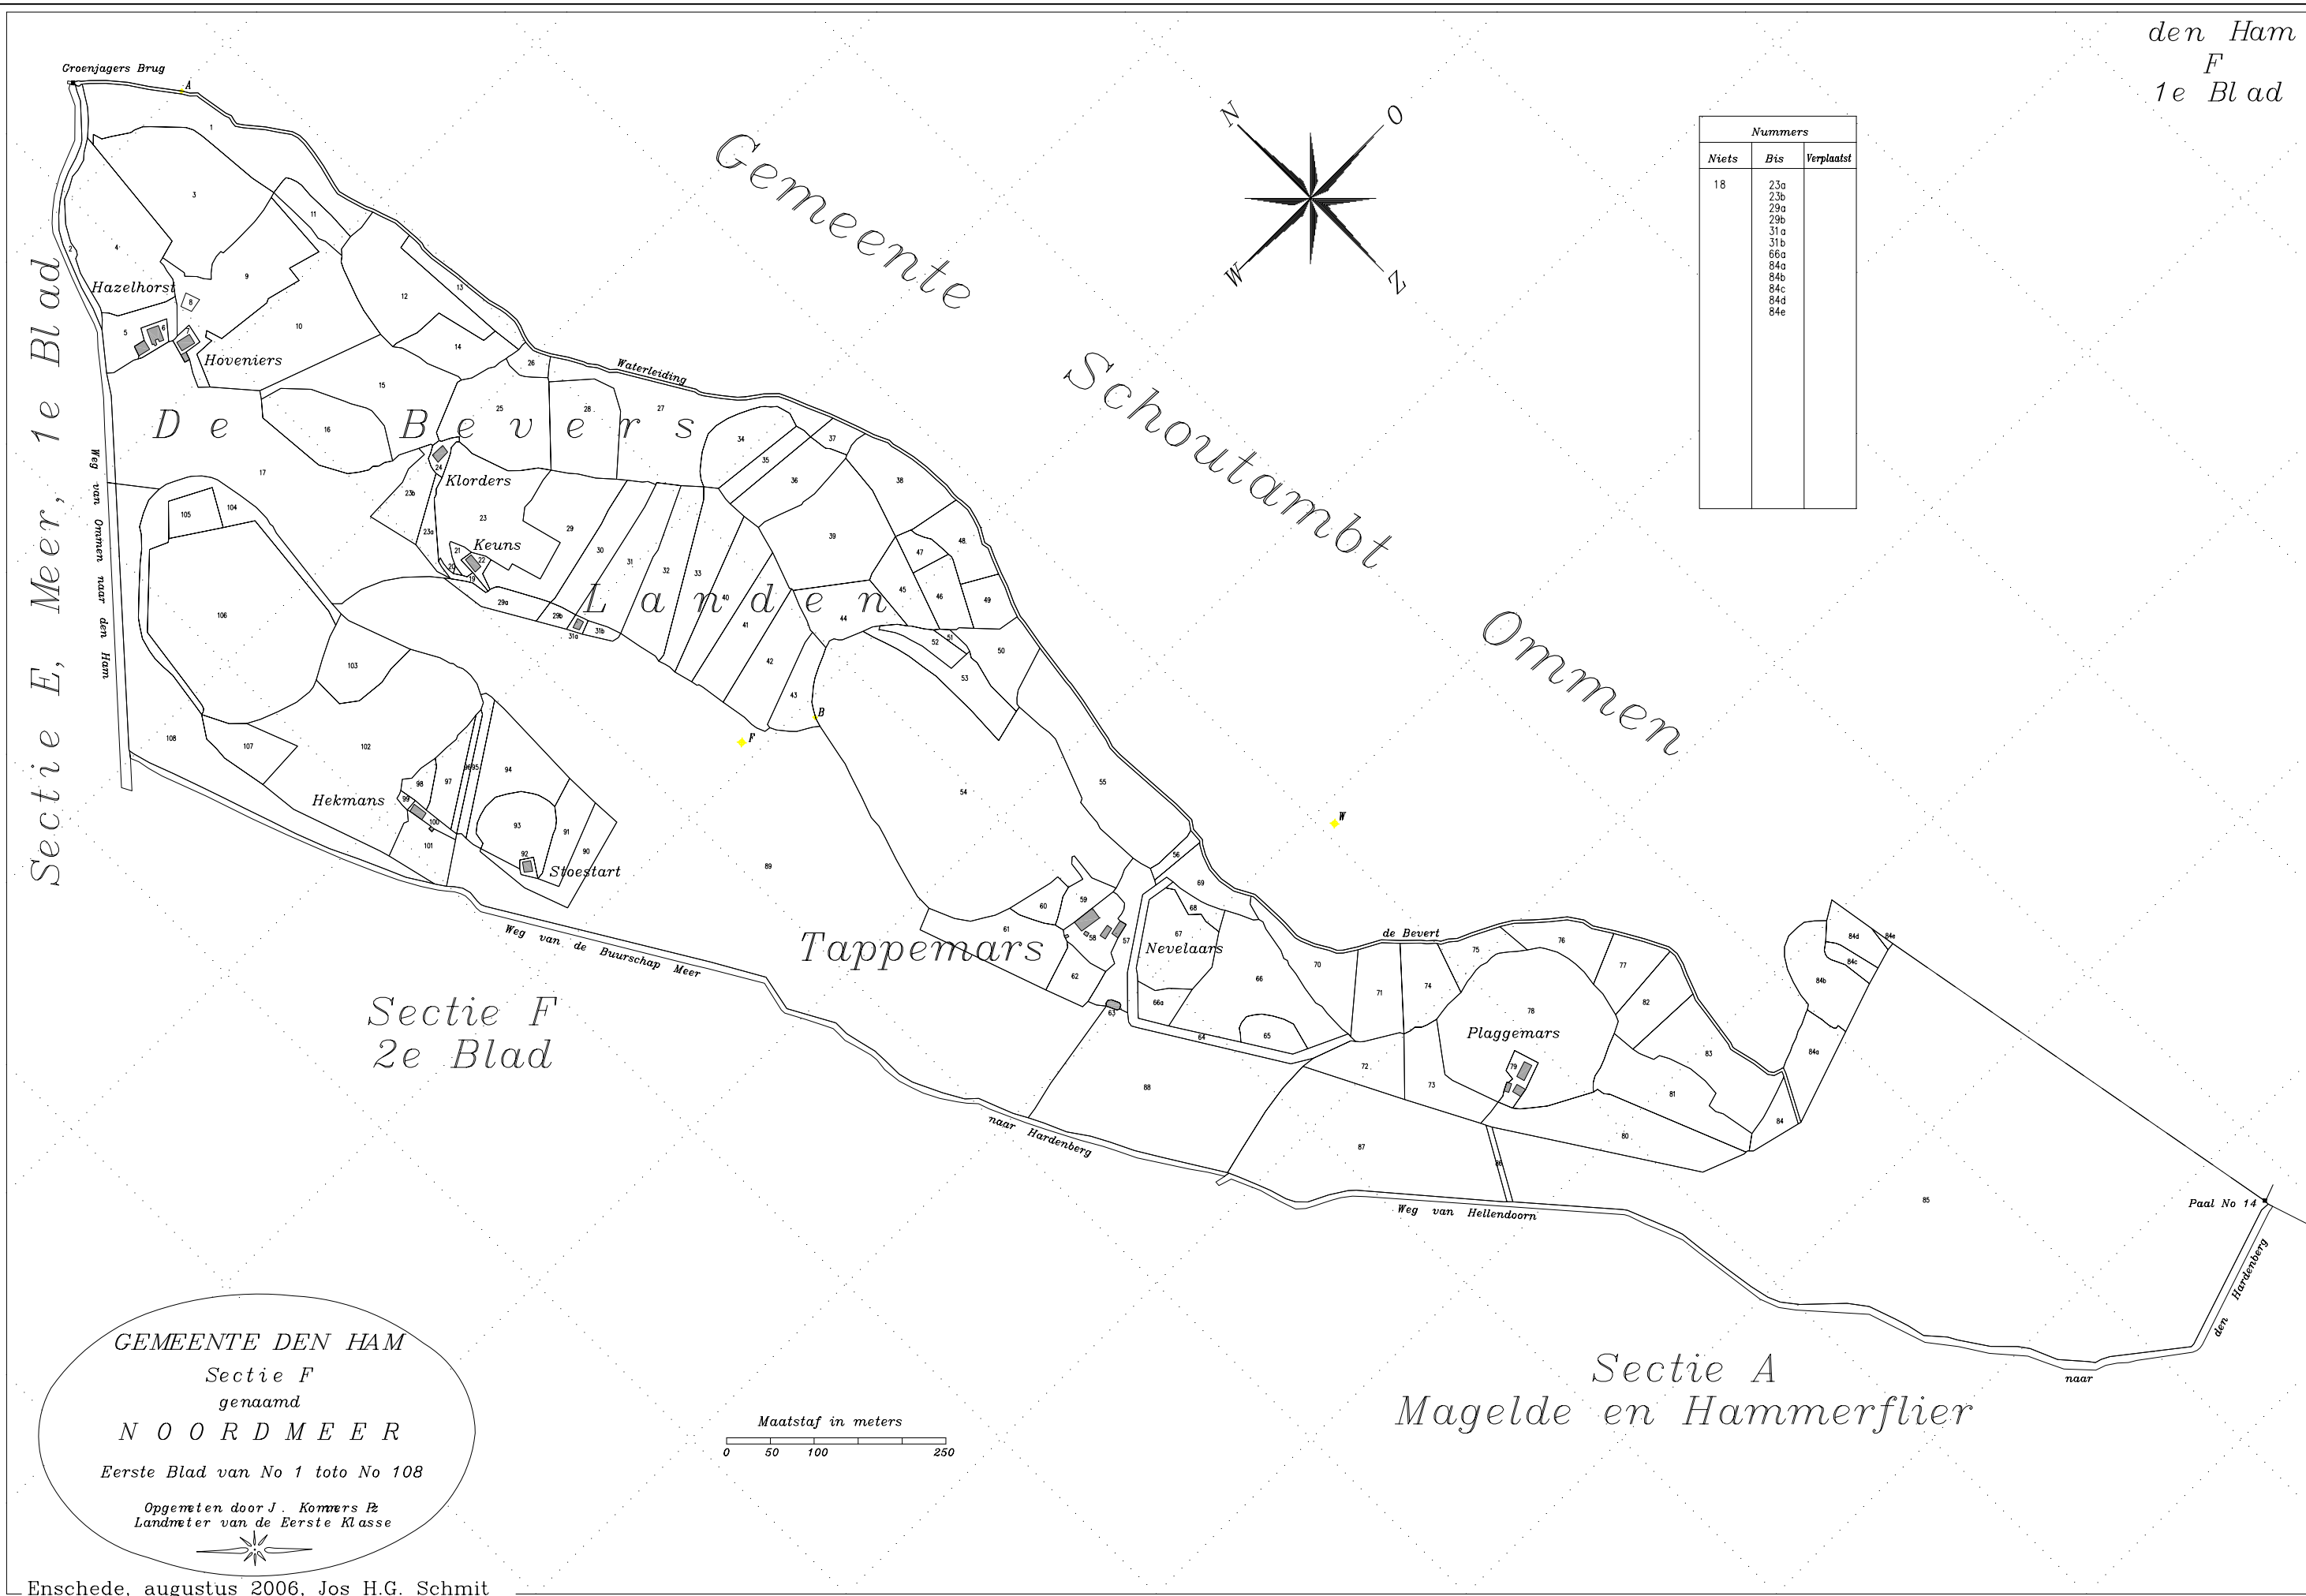

Nummers		
Niets	Bis	Verplaat
18	23a 23b 29a 29b 31a 31b 66a 84a 84b 84c 84d 84e	

Sectie E, Meer, 1e Blad

Sectie F
2e Blad

Sectie A
Magelde en Hammerflier

GEMEENTE DEN HAM
Sectie F
genaamd
N O O R D M E E R
Eerste Blad van No 1 tot No 108
Opgemeten door J. Komers Pz
Landmeter van de Eerste Klasse